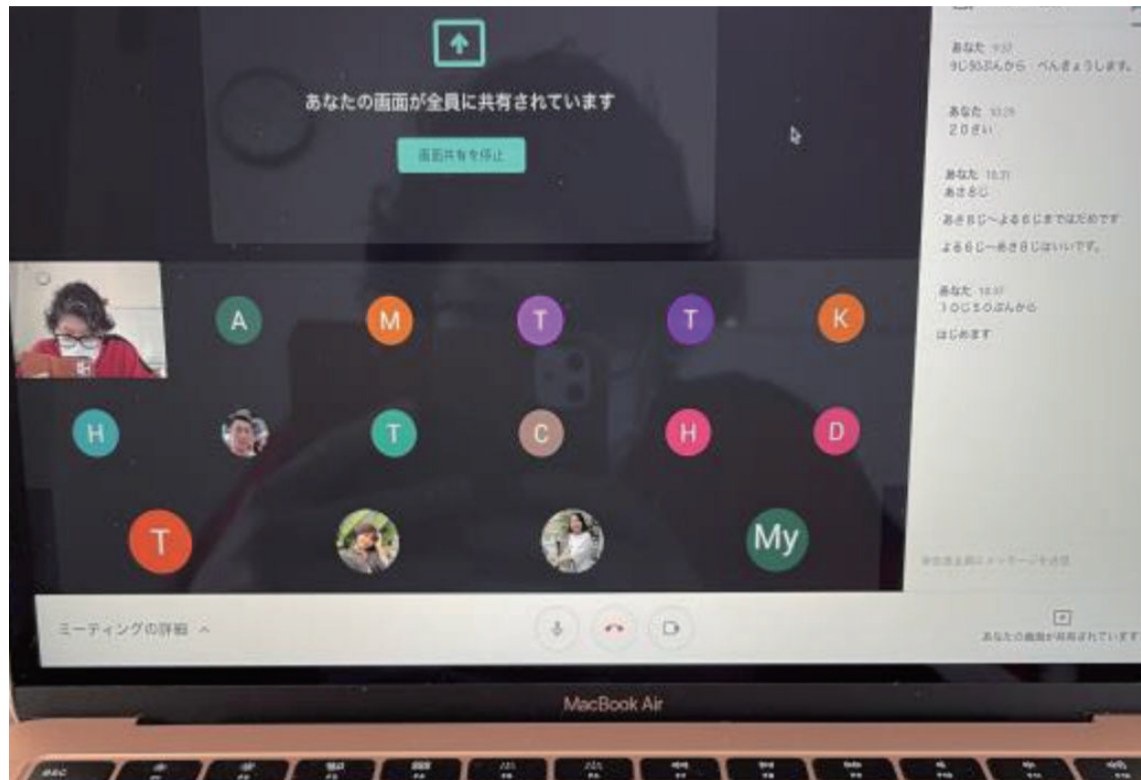

1月に6名の実習生が入国しました。1ヶ月間にわたる講習を受けます。

オンライン授業の実施

ゴミの分別やAEDの取扱い方などの学習

日本の生活習慣に関する学習

法的保護講習

防災訓練

交通安全講習

1ヶ月間の各種講習を終え受入れ企業へと実習に向かいます。