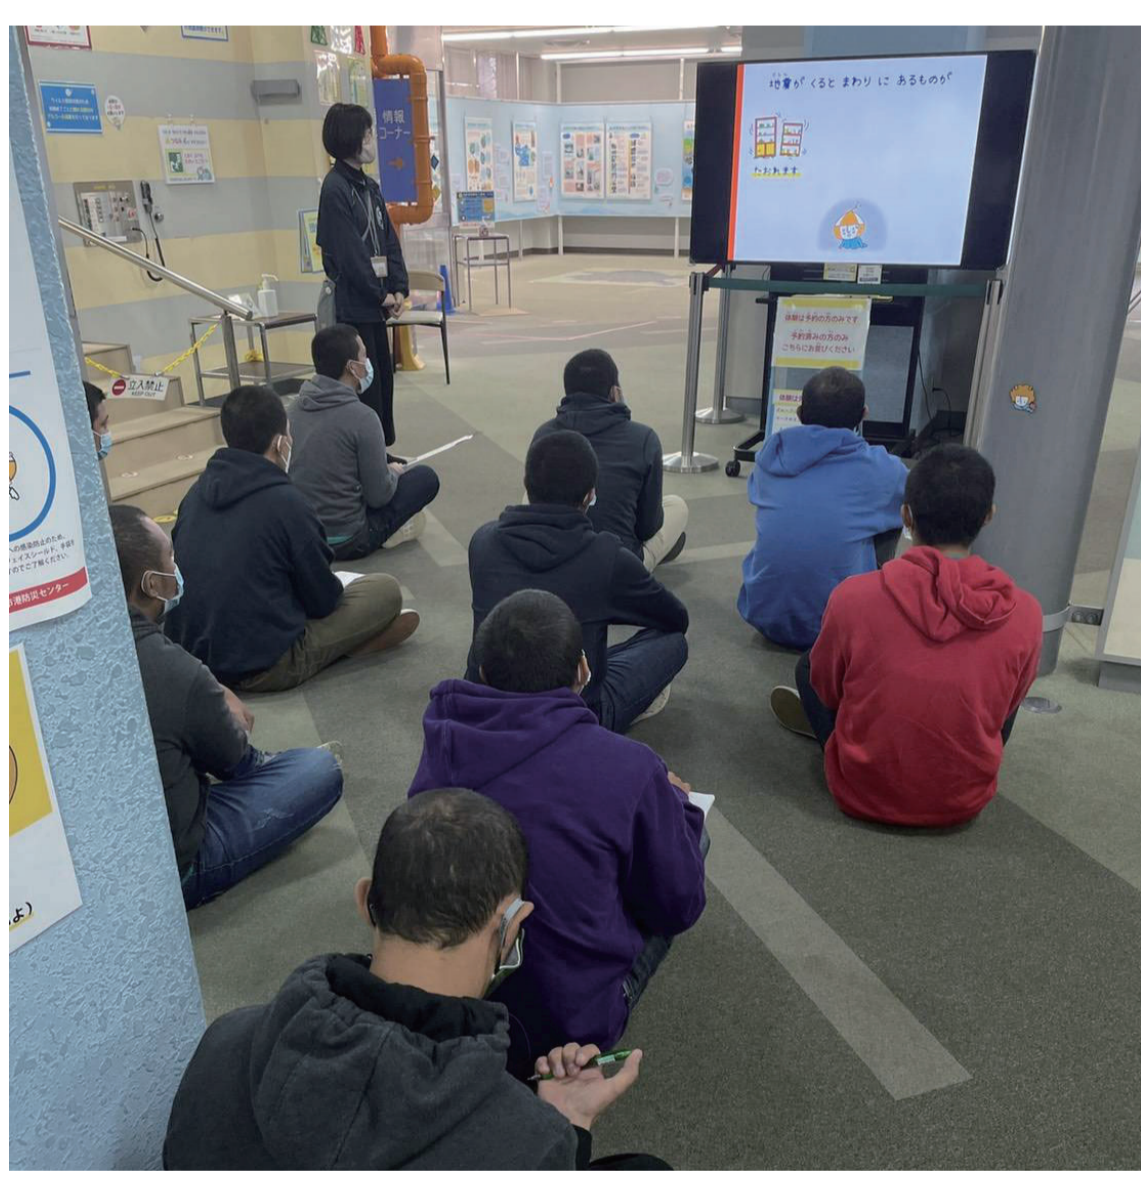

1月に6名の実習生が入国しました。1ヶ月間にわたる講習を受けます。

オンライン授業の実施

ゴミの分別やAEDの取扱い方などの学習

日本の生活習慣に関する学習

法的保護講習

防災訓練

交通安全講習

1ヶ月間の各種講習を終え受入れ企業へと実習に向かいます。